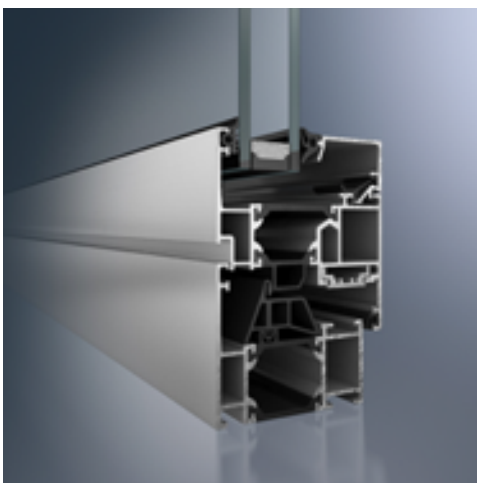

Ventana Schüco AWS 65

Ventajas principales:

- Disponible con hoja sin resalte o con apertura hacia el exterior.
- Posibilidad de colocar herrajes electromecánicos Schüco TipTronic.
- Amplia gama de perfiles que incluye los sistemas de diseño Schüco AWS 65 RL (Residencial Line) perfil biselado y Schüco AWS 65 SL (Soft Line) perfil de líneas curvas.
- Compatible con la gama de puertas Schüco ADS

Ensayos y Prestaciones

	Antirrobo / Norma DIN EN 1627 Clase: RC3
	Estanqueidad / Norma DIN EN 12208 Clase: 9a
	Permeabilidad DIN 12207 Clase: 4
	Resistencia al viento DIN 12210 Clase: C5 / B5
	Insonorización / Norma DIN EN 20140 Valor R_{we} n dB: 47
	Transmitancia Térmica Valor U_f W/(m²K): $\leq 1,9$

Schüco – Soluciones para sistemas de ventanas, puertas y fachadas

Con su red global de colaboradores, arquitectos, planificadores e inversores, Schüco realiza construcciones sostenibles que se centran en las personas y sus necesidades, en armonía con la naturaleza y la tecnología. Las soluciones para ventanas, puertas y fachadas Schüco cumplen con los más altos estándares de diseño, confort y seguridad. Al mismo tiempo, las emisiones de CO₂ se reducen y por tanto conserva los recursos naturales a través de la eficiencia energética.

La compañía - con sus divisiones de aluminio y PVC - ofrece productos orientados tanto para nueva construcción como para rehabilitación, que cumplen con los requisitos específicos exigidos por los usuarios de los diversos climas. Schüco cuenta con 4.800 empleados y 12.000 empresas asociadas presentes en 78 países y tuvo una facturación anual en 2013 de 1.500 millones de euros.