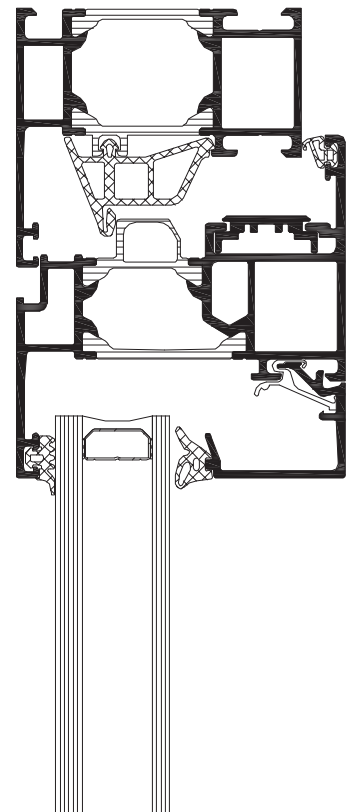

Ventana Schüco AWS 65

Ventanas, puertas y cerramientos Schüco.
Máxima calidad y garantía con un fabricante de confianza.

El diseño de los sistemas Schüco sigue el principio de reducción a lo imprescindible. La nueva generación de ventanas AWS (Aluminium Window System) Schüco es un sistema creado para todo tipo de necesidades arquitectónicas, creativas y funcionales, consiguiendo una estética especialmente elegante.

El sistema emplea perfiles con rotura de puente térmico tanto en cercos como en hojas, con una profundidad de cerco de 65 mm., reduciendo enormemente la transmitancia térmica del elemento. Confort y ahorro energético desde el primer momento.

La amplia gama de accesorios y herrajes ocultos con apertura de 180° de modo estándar logran un aspecto especialmente esbelto y ofrecen opciones de diseño personalizado capaces de satisfacer las mayores exigencias.

La maneta ergonómica con caja oculta ofrece la posibilidad de incorporar llave o bloquear la apertura practicable permitiendo la posición oscilo para ventilación.

El acabado superficial de los sistemas Schüco, sea éste anodizado o lacado está avalado por los más exigentes sellos de calidad. Existe una amplia variedad de colores y texturas y la posibilidad de ofrecer acabados distintos entre el interior y el exterior, facilitando la combinación de color entre la carpintería y los paramentos.

El espesor de vidrio puede llegar hasta los 57 mm., pudiendo utilizar cualquier tipo de acristalamiento con aislamiento térmico y acústico para alcanzar los máximos niveles de confort.