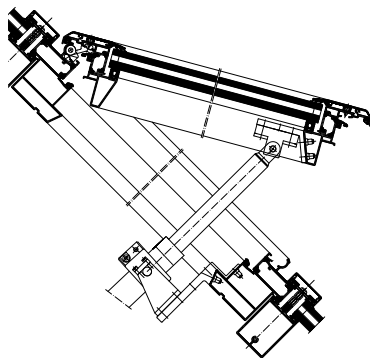

Schüco Ventana de cubierta AWS 57 RO
Schüco Roof Light AWS 57 RO

- Gran flexibilidad gracias a dos marcos empotrados a alturas distintas y dos estándares de aislamiento térmico diferentes.
 - Gran estanqueidad gracias a una junta central adicional.
 - Se pueden aplicar grosores de vidrio de 26 mm - 48 mm, es decir que también es apta para vidrios especiales y cristal escalonado
 - Mayor grado de seguridad antirrobo mediante bisagras ocultas (WK2 / RC 2)
 - Son posibles ángulos de apertura de la hoja de hasta 90°
 - Utilizable para cubiertas con inclinaciones desde 7° hasta 75°
 - Inclinaciones < 7° ó > 75° a petición
 - Exutorios según EN 12101-2
 - Medidas de hasta 2,73 m² (medidas especiales a petición)
-
- *High level of flexibility thanks to two different heights of outer frame and two different thermal insulation standards*
 - *High level of weathertightness due to an additional centre gasket*
 - *Glass thicknesses of 26 mm - 48 mm can be installed, i. e. also suitable for special glazing and stepped glazing*
 - *Concealed hinges (WK2/RC 2) increase security against break-in*
 - *Opening angle of up to 90° is possible*
 - *Can be used for roofs with slopes from 7° to 75°*
 - *Roof slopes < 7° or > 75° on request*
 - *NSHEVS in accordance with EN 12101-2*
 - *Sizes up to 2.73 m² (larger sizes on request)*

Overviews
vistas generales

Section details
Secciones

Profiles
Perfiles

Corner cleats
Escuadra de unión

Glazing / Accessories
Acrilamientos / Accesorios

Drives
Accionamientos

Tools
Herramientas