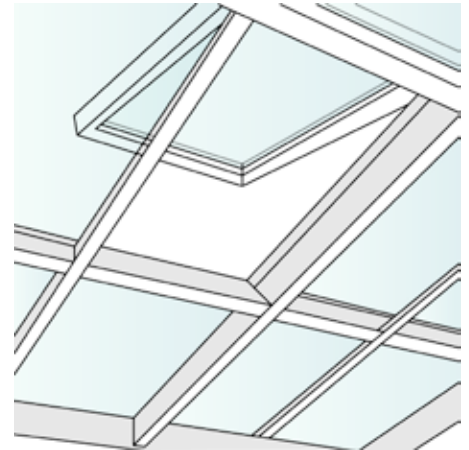

Schüco Ventana de cubierta AWS 57 RO
Schüco Roof Light AWS 57 RO

- Gran flexibilidad gracias a dos marcos empotrados a alturas distintas y dos estándares de aislamiento térmico diferentes.
 - Gran estanqueidad gracias a una junta central adicional.
 - Se pueden aplicar grosores de vidrio de 26 mm - 48 mm, es decir que también es apta para vidrios especiales y cristal escalonado
 - Mayor grado de seguridad antirrobo mediante bisagras ocultas (WK2 / RC 2)
 - Son posibles ángulos de apertura de la hoja de hasta 90°
 - Utilizable para cubiertas con inclinaciones desde 7° hasta 75°
 - Inclinaciones < 7° ó > 75° a petición
 - Exutorios según EN 12101-2
 - Medidas de hasta 2,73 m² (medidas especiales a petición)
-
- *High level of flexibility thanks to two different heights of outer frame and two different thermal insulation standards*
 - *High level of weathertightness due to an additional centre gasket*
 - *Glass thicknesses of 26 mm - 48 mm can be installed, i. e. also suitable for special glazing and stepped glazing*
 - *Concealed hinges (WK2/RC 2) increase security against break-in*
 - *Opening angle of up to 90° is possible*
 - *Can be used for roofs with slopes from 7° to 75°*
 - *Roof slopes < 7° or > 75° on request*
 - *NSHEVS in accordance with EN 12101-2*
 - *Sizes up to 2.73 m² (larger sizes on request)*

Overviews
vistas generales

Section details
Secciones

Profiles
Perfiles

Corner cleats
Escuadra de unión

Glazing / Accessories
Acrilamientos / Accesorios

Drives
Accionamientos

Tools
Herramientas