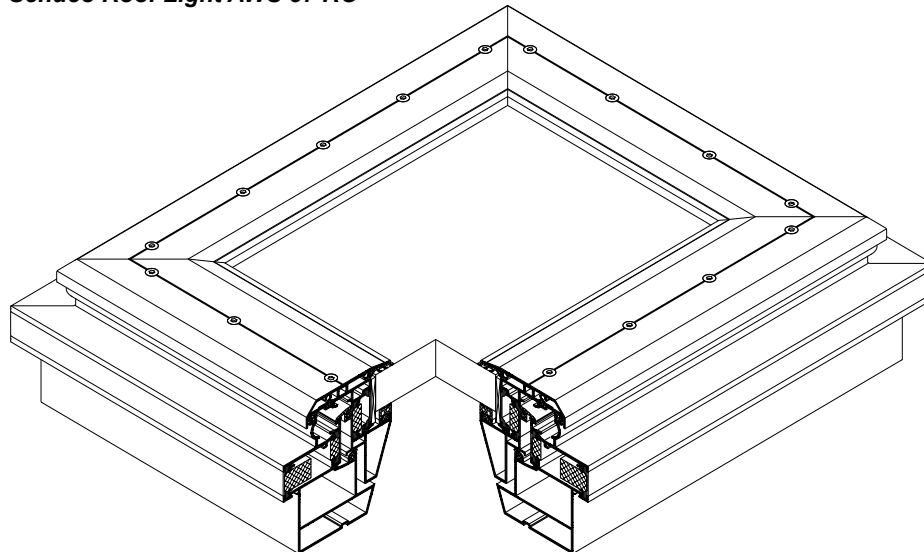

Schüco Ventana de cubierta AWS 57 RO
Schüco Roof Light AWS 57 RO

- Gran flexibilidad gracias a dos marcos empotrados a alturas distintas y dos estándares de aislamiento térmico diferentes.
 - Gran estanqueidad gracias a una junta central adicional.
 - Se pueden aplicar grosores de vidrio de 26 mm - 48 mm, es decir que también es apta para vidrios especiales y cristal escalonado
 - Mayor grado de seguridad antirrobo mediante bisagras ocultas (WK2 / RC 2)
 - Son posibles ángulos de apertura de la hoja de hasta 90°
 - Utilizable para cubiertas con inclinaciones desde 7° hasta 75°
 - Inclinaciones < 7° ó > 75° a petición
 - Exutorios según EN 12101-2
 - Medidas de hasta 2,73 m² (medidas especiales a petición)
-
- *High level of flexibility thanks to two different heights of outer frame and two different thermal insulation standards*
 - *High level of weathertightness due to an additional centre gasket*
 - *Glass thicknesses of 26 mm - 48 mm can be installed, i. e. also suitable for special glazing and stepped glazing*
 - *Concealed hinges (WK2/RC 2) increase security against break-in*
 - *Opening angle of up to 90° is possible*
 - *Can be used for roofs with slopes from 7° to 75°*
 - *Roof slopes < 7° or > 75° on request*
 - *NSHEVS in accordance with EN 12101-2*
 - *Sizes up to 2.73 m² (larger sizes on request)*