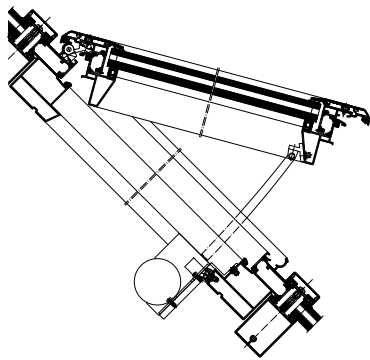

Schüco Ventana de cubierta AWS 57 RO
Schüco Roof Light AWS 57 RO

- Gran flexibilidad gracias a dos marcos empotrados a alturas distintas y dos estándares de aislamiento térmico diferentes.
 - Gran estanqueidad gracias a una junta central adicional.
 - Se pueden aplicar grosores de vidrio de 26 mm - 48 mm, es decir que también es apta para vidrios especiales y cristal escalonado
 - Mayor grado de seguridad antirrobo mediante bisagras ocultas (WK2 / RC 2)
 - Son posibles ángulos de apertura de la hoja de hasta 90°
 - Utilizable para cubiertas con inclinaciones desde 7° hasta 75°
 - Inclinaciones < 7° ó > 75° a petición
 - Exutorios según EN 12101-2
 - Medidas de hasta 2,73 m² (medidas especiales a petición)
-
- *High level of flexibility thanks to two different heights of outer frame and two different thermal insulation standards*
 - *High level of weathertightness due to an additional centre gasket*
 - *Glass thicknesses of 26 mm - 48 mm can be installed, i. e. also suitable for special glazing and stepped glazing*
 - *Concealed hinges (WK2/RC 2) increase security against break-in*
 - *Opening angle of up to 90° is possible*
 - *Can be used for roofs with slopes from 7° to 75°*
 - *Roof slopes < 7° or > 75° on request*
 - *NSHEVS in accordance with EN 12101-2*
 - *Sizes up to 2.73 m² (larger sizes on request)*

Overviews
vistas generales

Section details
Secciones

Profiles
Perfiles

Corner cleats
Escuadra de unión

Glazing / Accessories
Acrilamientos / Accesorios

Drives
Accionamientos

Tools
Herramientas