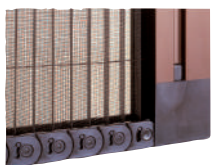

Plisada Soffy

Ideal para puertas

Gran variedad de colores

Carta RAL

Imitaciones madera

Incluso, anodizados del aluminio

Mosquiteras y Filtros Solares

Deslizamiento lateral

Caracterizada por la ausencia de guía en el suelo y por su malla plisada

Plana

Deslizamiento lateral

Utiliza malla plana

Malla fabricada en fibra de vidrio

- Sin mantenimiento
- Confeccionadas a medida
- Fácil instalación