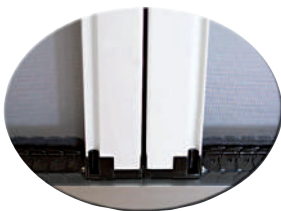

Plisada Soffy

Ideal para puertas

Gran variedad de colores

Carta RAL

Imitaciones madera

Incluso, anodizados del aluminio

Mosquiteras y Filtros Solares

Deslizamiento lateral

Caracterizada por la ausencia de guía en el suelo y por su malla plisada

Plana

Deslizamiento lateral

Utiliza malla plana

Malla fabricada en fibra de vidrio

- Sin mantenimiento
- Confeccionadas a medida
- Fácil instalación