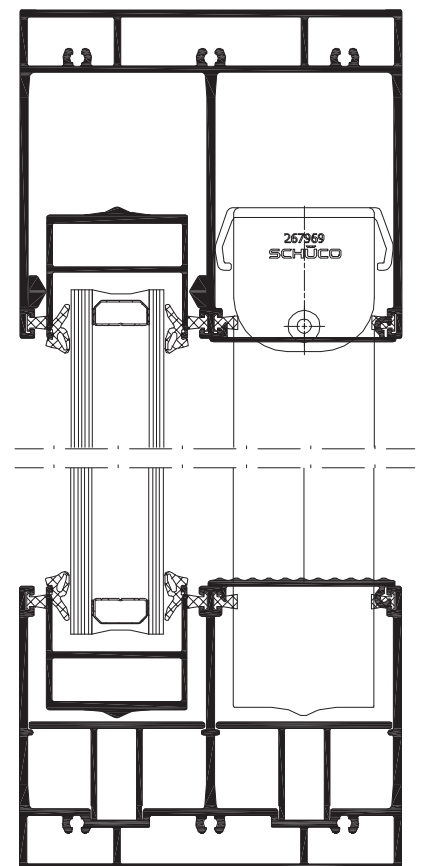

Corredera Schüco ASS 39 PD NI

Ventanas, puertas y cerramientos Schüco.
Máxima calidad y garantía con un fabricante de confianza.

Para sistemas de correderas sin necesidad de aislamiento térmico, el sistema de correderas Schüco ASS 39 PD NI (Non Insulation) ofrece un diseño de líneas rectas con la máxima transparencia.

El diseño panorámico del sistema corredera Schüco ASS 39 PD NI, se caracteriza por su visión mínima de los perfiles en la zona de encuentro y la unión oculta del marco con el cuerpo de obra. Además de estas ventajas estéticas, el sistema utiliza perfiles de bajo peso y está especialmente indicado en zonas de clima cálido o en espacios interiores aclimatados.

El acabado superficial de los sistemas Schüco está totalmente garantizado y ofrece una amplia variedad de colores y texturas que cubren todas las necesidades.

El espesor de vidrio puede llegar hasta 32 mm. para conseguir excelentes parámetros de aislamiento térmico, acústico o de seguridad alcanzando los máximos niveles de confort y operativos.

Este resultado perfecto que proporcionan los sistemas Schüco sólo puede conseguirse por profesionales que conocen su trabajo y las necesidades del cliente, expertos y competentes en soluciones tecnológicas, comprometidos con el buen trabajo. La red de fabricantes Schüco Partners. Déjese asesorar por ellos.