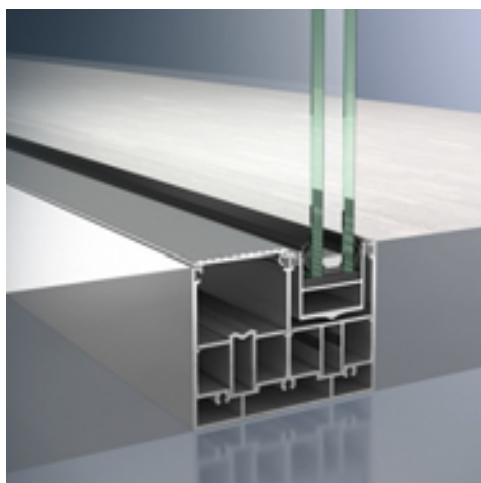

El diseño panorámico del sistema corredera Schüco ASS 39 PD NI, se caracteriza por su visión mínima de los perfiles en la zona de encuentro y la unión oculta del marco con el cuerpo de obra. Además de estas ventajas estéticas, el sistema utiliza perfiles de bajo peso y está especialmente indicado en zonas de clima cálido o en espacios interiores aclimatados.

Corredera Schüco ASS 39 PD NI

Ventajas principales:

- Altura máxima del elemento: 2.000 mm y ancho máximo del elemento: 3.400 mm
- Hojas con peso de hasta de 270 Kg
Sustitución de los rodillos de desplazamiento sin necesidad de desmontar las hojas
- Pestillo de retención integrado en el perfil
- Sistema de railes innovador y desmontable

Ensayos y Prestaciones

Estanqueidad / Norma DIN EN 12208
Clase: 7a

Permeabilidad DIN 12207
Clase: 3

Resistencia al viento DIN 12210
Clase: C2 / B2

Schüco – Soluciones para sistemas de ventanas, puertas y fachadas